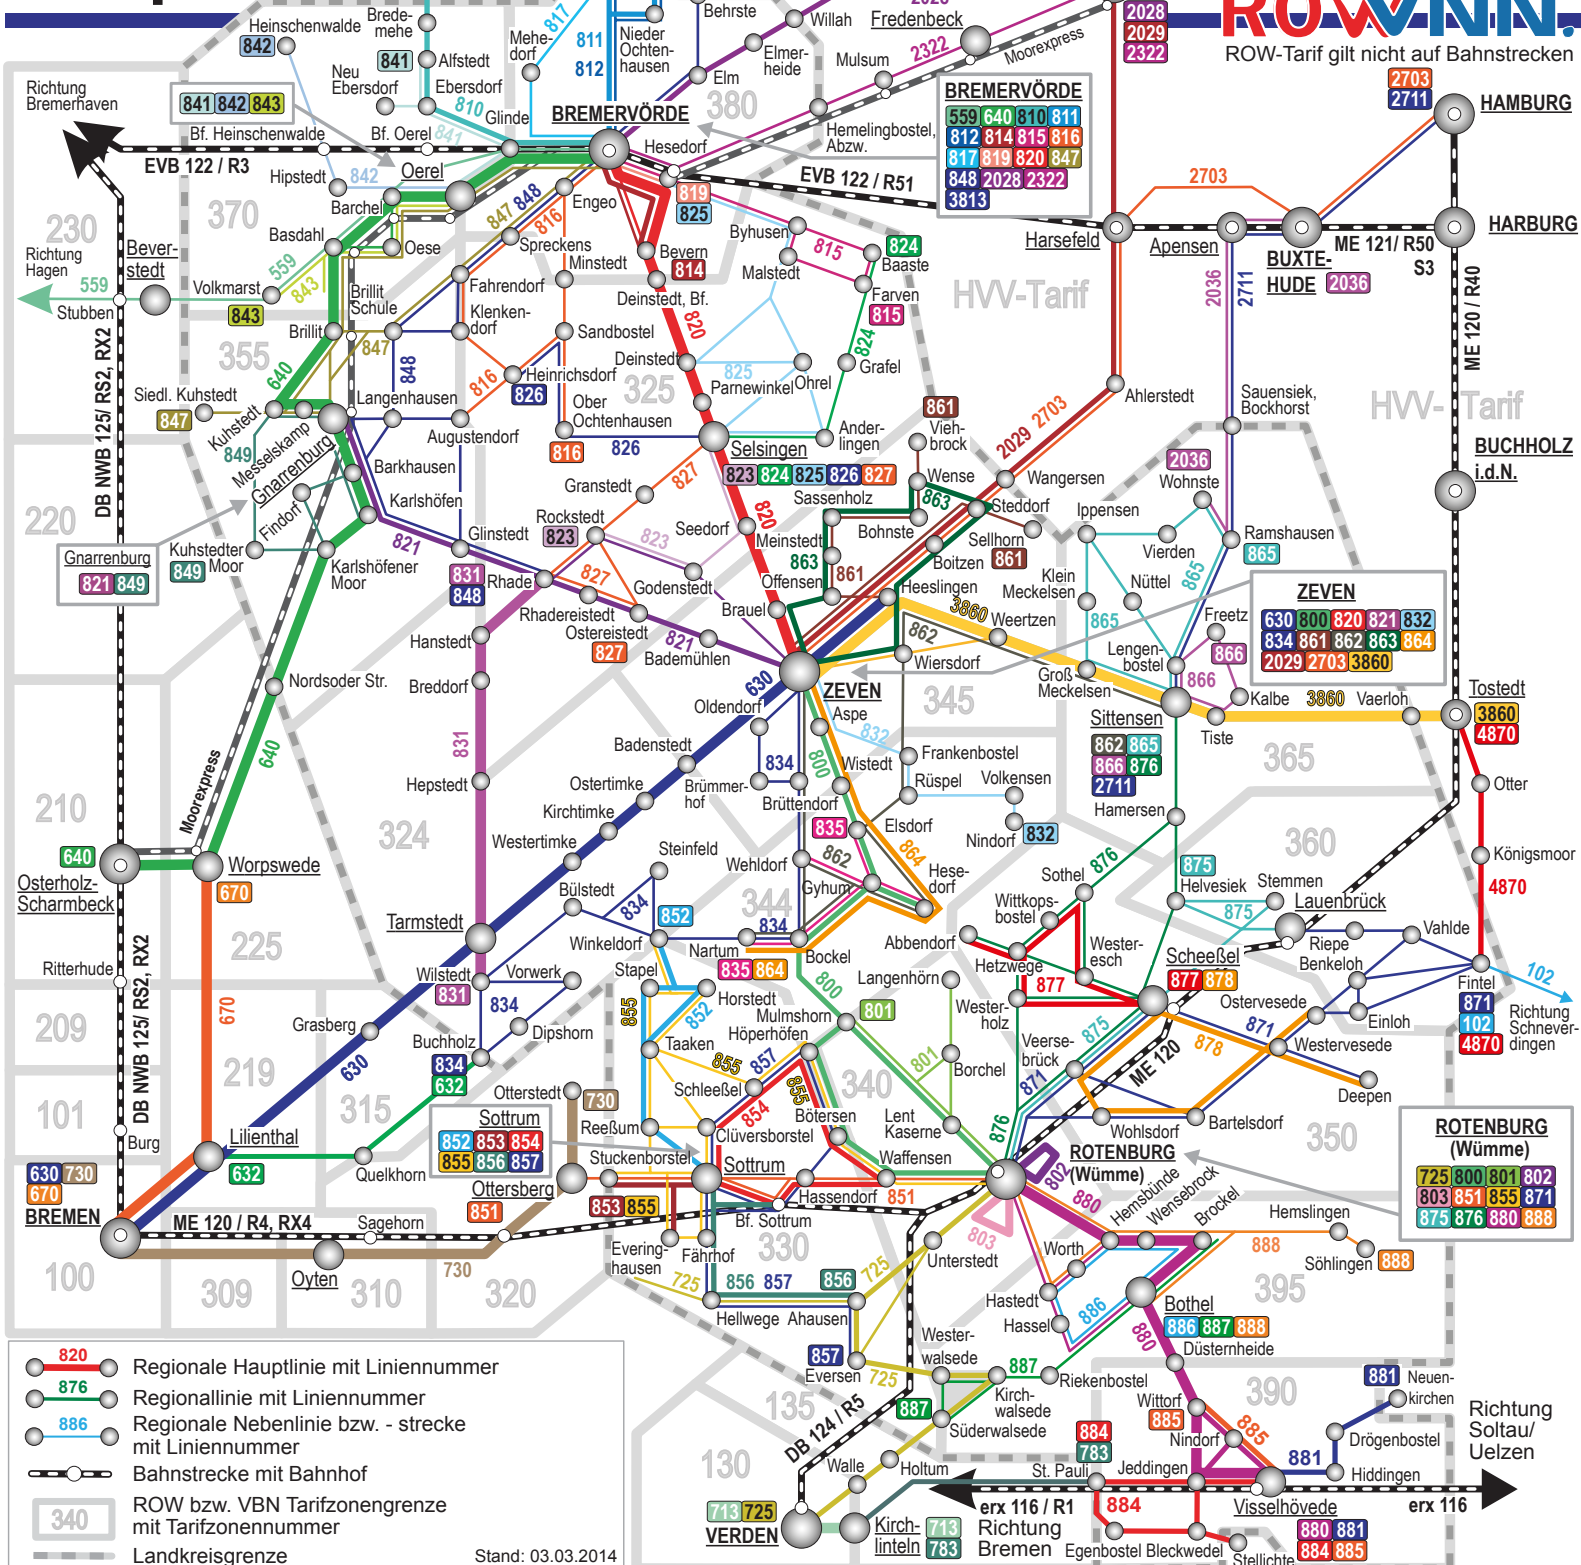

Netzplan

- Regionale Hauptlinie mit Liniennummer
 - Regionallinie mit Liniennummer
 - Regionale Nebenlinie bzw. -strecke mit Liniennummer
 - Bahnstrecke mit Bahnhof
 - ROW bzw. VBN Tarifzongrenze mit Tarifzongrenzenummer
 - Landkreisgrenze
- Stand: 03.03.2014

Richtung Soltau/ Uelzen